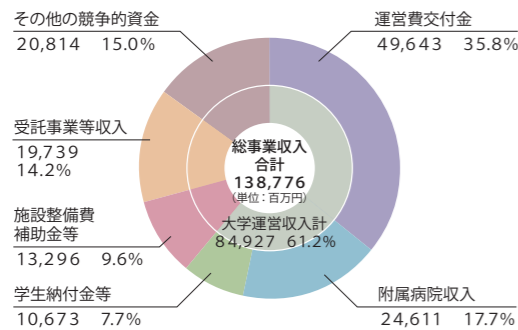

■データで見る東北大学の概要

●学生数(2010年5月1日現在)

	在籍者	内留学生数
学部学生	10,997	133
大学院学生(修士・前期・専門職)	4,402	464
大学院学生(後期・博士)	2,734	501
附属学校	34	0
研究生等	633	413
計	18,800	1,511

●役員・職員数(2010年5月1日現在)

総長	1
理事	6
監事	2
教員	2,892
教授	832
准教授	692
講師	149
助教	1,093
助手	126
事務・技術職員	2,927
計	5,828

●2009年度収入・支出予算

●学術交流協定締結等(2010年5月現在)

大学間協定	28ヶ国・地域	144機関
部局間協定	41ヶ国・地域	301機関

●海外拠点(2010年5月現在)

リエゾンオフィス	9ヶ国	14拠点
海外事務所	2ヶ国	2ヶ所

●外国人留学生受入数(2010年5月現在)

	76ヶ国・地域	1,511名
--	---------	--------

●大学間学術交流協定に基づく交換留学(2009年度実績)