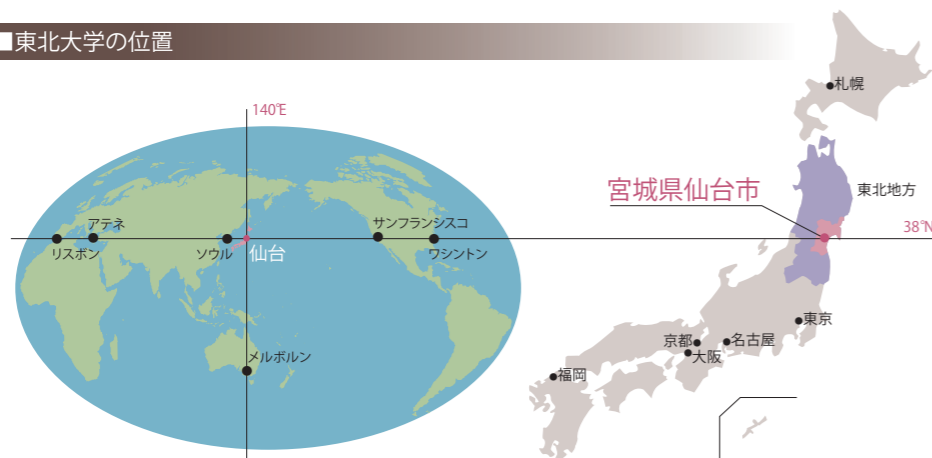

■東北大学の位置

■連絡先

文学研究科・文学部
事務部庶務係
Tel.022-795-6002
http://www.sal.tohoku.ac.jp/index-j.html

教育学研究科・教育学部
事務部庶務係
Tel.022-795-6103
http://www.sed.tohoku.ac.jp/index-j.html

法学研究科・法学部
事務部庶務係
Tel.022-795-6173
http://www.law.tohoku.ac.jp/

経済研究科・経済学部
事務部庶務係
Tel.022-795-6263
http://www.econ.tohoku.ac.jp/econ/

理学研究科・理学部
事務部総務課庶務係
Tel.022-795-6346
http://www.sci.tohoku.ac.jp/

医学系研究科・医学部
事務部総務室庶務係
Tel.022-717-8005
http://www.med.tohoku.ac.jp

歯学研究科・歯学部
事務部庶務係
Tel.022-717-8244
http://www.ddh.tohoku.ac.jp/

薬学研究科・薬学部
事務部庶務係
Tel.022-795-6801
http://www.pharm.tohoku.ac.jp/

工学研究科・工学部
事務部総務課庶務係
Tel.022-795-5805
http://www.eng.tohoku.ac.jp/

農学研究科・農学部
事務部庶務係
Tel.022-717-8603
http://www.agri.tohoku.ac.jp/index-j.html

国際文化研究科
事務部庶務係
Tel.022-795-7541
http://www.intcul.tohoku.ac.jp/

情報科学研究科
事務部庶務係
Tel.022-795-5813
http://www.is.tohoku.ac.jp/

生命科学研究科
庶務係
Tel.022-217-5702
http://www.lifesci.tohoku.ac.jp/

環境科学研究科
事務室庶務係
Tel.022-795-7414
http://www.kankyo.tohoku.ac.jp/

工学研究科
事務室庶務係
Tel.022-795-7491
http://www.bme.tohoku.ac.jp/

教育情報学研究所・教育部
教育学研究科事務部庶務係
Tel.022-795-6105
http://www.ei.tohoku.ac.jp/

金属材料研究所
事務部総務課庶務係
Tel.022-215-2181
http://www.imr.tohoku.ac.jp/

加齢医学研究所
事務部庶務係
Tel.022-717-8443
http://www.idac.tohoku.ac.jp/

流体科学研究所
事務部庶務係
Tel.022-217-5302
http://www.ifs.tohoku.ac.jp/

電気通信研究所
事務部庶務係
Tel.022-217-5420
http://www.riec.tohoku.ac.jp/

多元物質科学研究所
事務部総務課庶務係
Tel.022-217-5204
http://www.tagen.tohoku.ac.jp/

東北アジア研究センター
事務室
Tel.022-795-6009
http://www.cneas.tohoku.ac.jp/

電子光物理学研究センター
事務係
Tel.022-743-3412
http://ins.tohoku.ac.jp

ニュートリノ科学研究センター
Tel.022-795-6723
http://www.awa.tohoku.ac.jp/

高等教育開発推進センター
本部事務機構教育・学生支援部学務課
Tel.022-795-7537
http://www.he.tohoku.ac.jp/

学術資源研究公開センター
総合学術博物館
Tel.022-795-6767
http://www.museum.tohoku.ac.jp/index.html

史料館
Tel.022-217-5040
http://www.archives.tohoku.ac.jp/

植物園
Tel.022-795-6760
http://www.biology.tohoku.ac.jp/garden/

国際高等研究教育機構
総合戦略研究教育企画室
Tel.022-795-5749
http://www.iiare.tohoku.ac.jp/index_j.html

教育情報基盤センター
本部事務機構教育・学生支援部学務課
Tel.022-795-7537
http://www.cite.tohoku.ac.jp/

サイクロトロン・ラジオアイソトープセンター
事務室
Tel.022-795-7800
http://www.cyric.tohoku.ac.jp/index-j.html

未来科学技術共同研究センター(NICHE)
事務室庶務係
Tel.022-795-7572
http://www.niche.tohoku.ac.jp/

学際科学国際高等研究センター
事務室
Tel.022-795-5757
http://www.cir.tohoku.ac.jp/index.html

サイバーサイエンスセンター
本部事務機構情報情報基盤課庶務係
Tel.022-795-3407
http://www.isc.tohoku.ac.jp/

附属図書館
事務部総務課庶務係
Tel.022-795-5911
http://tul.library.tohoku.ac.jp/

病院
事務部総務課庶務係
Tel.022-717-7007
http://www.hosp.tohoku.ac.jp/

教養教育院
本部事務機構教育・学生支援部学務課
Tel.022-795-7537
http://www.las.tohoku.ac.jp/

原子分子材料科学高等研究機構(WPI-AIMR)
事務部門庶務係
Tel.022-217-5922
http://www.wpi-aimr.tohoku.ac.jp/