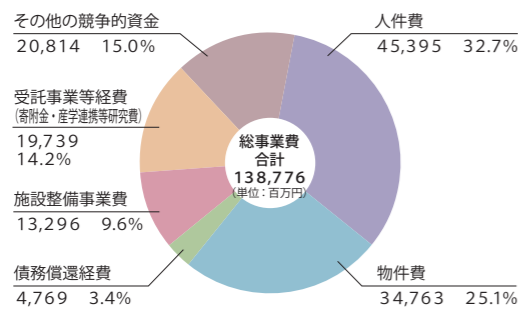

■データで見る東北大学の概要

●学生数(2010年5月1日現在)

	在籍者	内留学生数
学部学生	10,997	133
大学院学生(修士・前期・専門職)	4,402	464
大学院学生(後期・博士)	2,734	501
附属学校	34	0
研究生等	633	413
計	18,800	1,511

●役員・職員数(2010年5月1日現在)

総長	1
理事	6
監事	2
教員	2,892
教授	832
准教授	692
講師	149
助教	1,093
助手	126
事務・技術職員	2,927
計	5,828

●2009年度収入・支出予算

●学術交流協定締結等(2010年5月現在)

大学間協定	28ヶ国・地域	144機関
部局間協定	41ヶ国・地域	301機関

●海外拠点(2010年5月現在)

リエゾンオフィス	9ヶ国	14拠点
海外事務所	2ヶ国	2ヶ所

●外国人留学生受入数(2010年5月現在)

	76ヶ国・地域	1,511名
--	---------	--------

●大学間学術交流協定に基づく交換留学(2009年度実績)