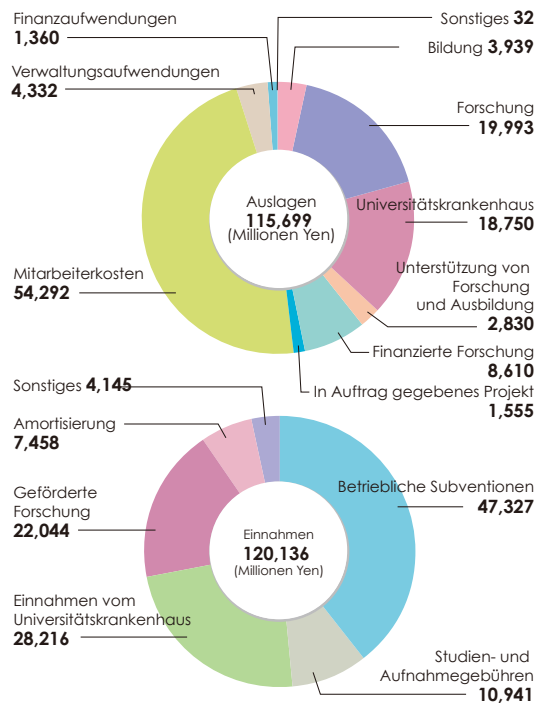

Überblick über die Universität Tohoku und Daten

Zahl der Studenten (mit Datum vom 1. Mai 2009)

	Eingeschriebene Studenten	Internationale Studenten
Studenten im Grundstudium	10,967	127
Graduierte Studenten (Master-Kurs, Programm für berufsqualifizierendes Diplom)	4,224	366
Graduierte Studenten (Doktoranden)	2,657	457
Studenten an zugehörigen Lehranstalten	35	0
Forschungsstudenten und sonstige	595	396
Insgesamt	18,478	1,346

Geschäftsjahr 2008, Finanzgrafik

Standort der Universität Tohoku

Anzahl der Mitarbeiter und Fakultätsmitglieder (mit Datum vom 1. Mai 2009)

Präsident	1
Board of Directors	7
Wirtschaftsprüfer	2
Fakultätsmitglieder	2,846
Professoren	833
Außerordentliche Professoren	685
Führende Juniorprofessoren	148
Juniorprofessoren	1,067
Wissenschaftliche Mitarbeiter	113
Verwaltung/technische Mitarbeiter	2,900
Insgesamt	5,756