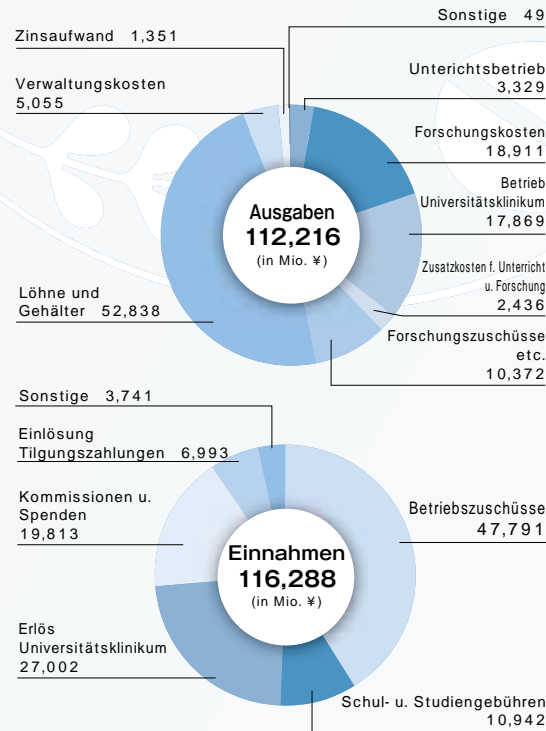

Universität Tōhoku: Daten und Fakten

Anzahl Studierende (am 1. Mai 2008)

	Immatrikulationen	davon ausl. Studierende
Im Grundstudium	10,953	122
Im Aufbaustudium (Masters Course, Masters Program, Profession Degree Program)	4,146	334
Doktoranden	2,748	440
Attached School	40	0
Forschungsstudenten etc.	553	322
Gesamt	18,440	1,218

Anzahl Mitarbeiter (am 1. Mai 2008)

President	1
Executive Vice Presidents	7
Auditors	2
Lehrpersonal	2,743
Professors	840
Associate Prof.	654
Senior Assistant Prof.	147
Assistant Prof.	1,006
Research Associates	96
Verwaltung/Technik	2,803
Gesamt	5,556

FJ 2007: Finanzergebnis