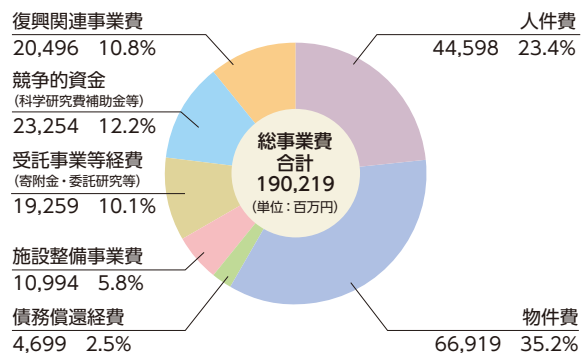

データで見る東北大学の概要

■学生数 (2012年5月1日現在)

	在籍者	内留学生数
学部学生	10,970	138
大学院学生 (修士・前期・専門職)	4,298	515
大学院学生 (後期・博士)	2,735	549
附属学校	42	0
研究生等	403	229
計	18,448	1,431

■2011年度収入・支出予算

東北大学の位置

■役員・職員数 (2012年5月1日現在)

総長		1
理事		7
監事		2
教員		2,992
教授	837	
准教授	711	
講師	160	
助教	1,128	
助手	156	
事務・技術職員		3,016
計	6,018	

■学術交流協定締結等 (2012年5月現在)

大学間協定	31ヶ国・地域	172機関
部局間協定	43ヶ国・地域	335機関

■海外拠点 (2012年5月現在)

リエゾンオフィス	8ヶ国	11拠点
海外事務所	3ヶ国	4ヶ所

■外国人留学生受入数 (2012年5月現在)

	78ヶ国・地域	1,431名
--	---------	--------

■大学間学術交流協定に基づく交換留学 (2011年度現在)

派遣	12ヶ国・地域	46名
受入	12ヶ国・地域	103名