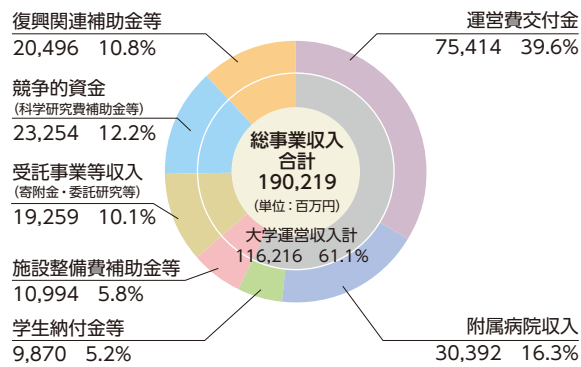

データで見る東北大学の概要

■学生数 (2012年5月1日現在)

	在籍者	内留学生数
学部学生	10,970	138
大学院学生 (修士・前期・専門職)	4,298	515
大学院学生 (後期・博士)	2,735	549
附属学校	42	0
研究生等	403	229
計	18,448	1,431

■2011年度収入・支出予算

東北大学の位置

■役員・職員数 (2012年5月1日現在)

総長		1
理事		7
監事		2
教員		2,992
教授	837	
准教授	711	
講師	160	
助教	1,128	
助手	156	
事務・技術職員		3,016
計	6,018	

■学術交流協定締結等 (2012年5月現在)

大学間協定	31ヶ国・地域	172機関
部局間協定	43ヶ国・地域	335機関

■海外拠点 (2012年5月現在)

リエゾンオフィス	8ヶ国	11拠点
海外事務所	3ヶ国	4ヶ所

■外国人留学生受入数 (2012年5月現在)

	78ヶ国・地域	1,431名
--	---------	--------

■大学間学術交流協定に基づく交換留学 (2011年度現在)

派遣	12ヶ国・地域	46名
受入	12ヶ国・地域	103名