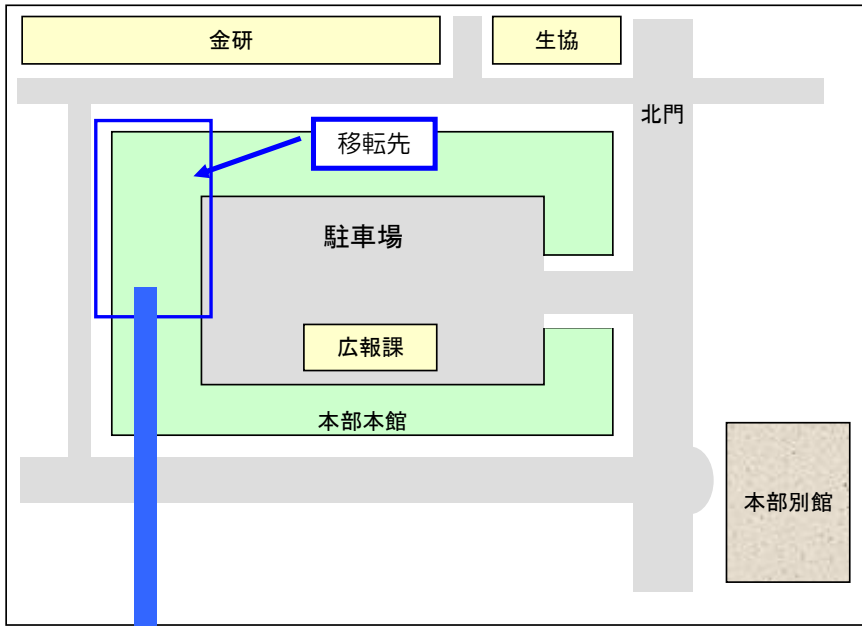

# 人事課移転先

## ○ フロア別配置図

3F	採用試験事務室	エレベータ	男子トイレ	印刷室	人事課長室	会議室	女子トイレ	総務担当室
				人事課(職員班)	人事課(任用班)	人事課(給与班)	苦情相談室	研究協力課
2F		エレベータ	男子トイレ	財務決算室	財務課長室			財務課(総務)
	総務部 共通打合室			資金管理課(出納)	資金管理課(資金)			財務部長室
1F	職員相談室	エレベータ	男子トイレ			入札室	女子トイレ	
	利益相反マネジメント室	(通路)		資産・調達管理課(資産)	資産・調達管理課(調達)			