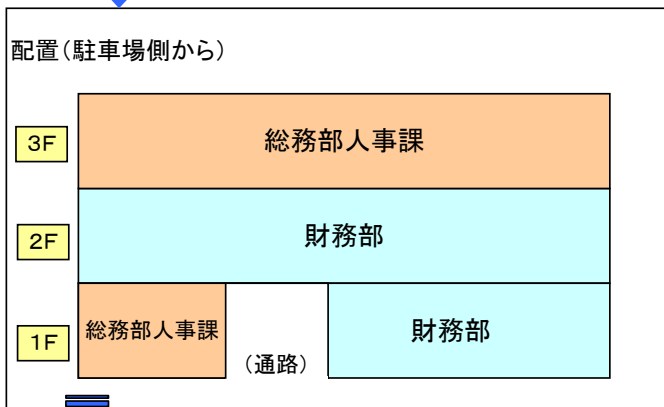

# 人事課移転先

## ○ フロア別配置図

3F	採用試験事務室	エレベータ	男子トイレ	印刷室	人事課長室	会議室	女子トイレ	総務担当室
				人事課(職員班)	人事課(任用班)	人事課(給与班)	苦情相談室	研究協力課
2F		エレベータ	男子トイレ	財務決算室	財務課長室			財務課(総務)
	総務部 共通打合室			資金管理課(出納)	資金管理課(資金)			財務部長室
1F	職員相談室	エレベータ	男子トイレ			入札室	女子トイレ	
	利益相反マネジメント室	(通路)		資産・調達管理課(資産)	資産・調達管理課(調達)			