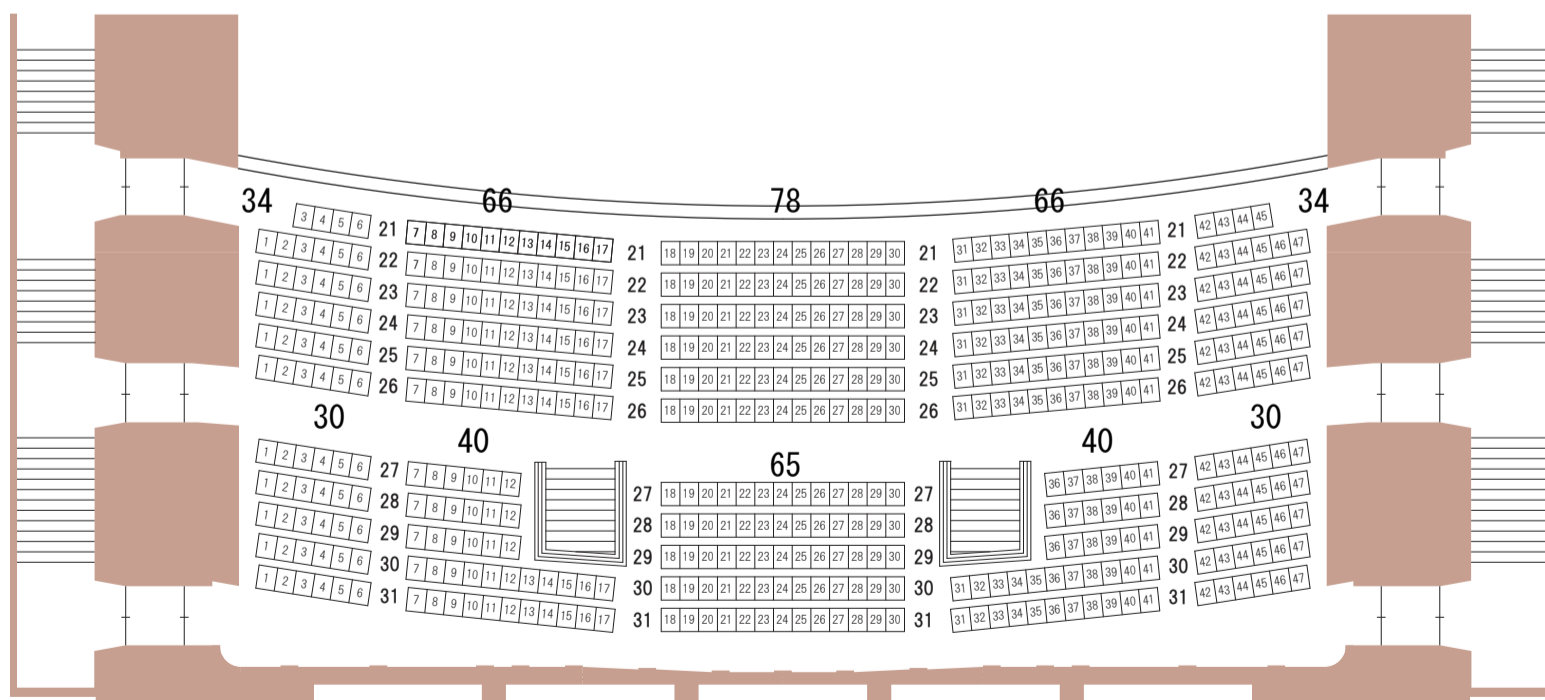

東北大学百周年記念会館

TOHOKU UNIVERSITY CENTENNIAL HALL

川内萩ホール

2階  
 テーブル付き椅子 263席  
 テーブルなし椅子 400席  
 車椅子席 5席  
 畳敷席 84席

取り外しできる椅子  
 1-1~1-6 1-29~1-34  
 2席単位で外せます

3階 278席

4階 205席

2階 合計 747席+車椅子席 5席=752席  
 3階4階 合計 483席  
 全席合計 1235席