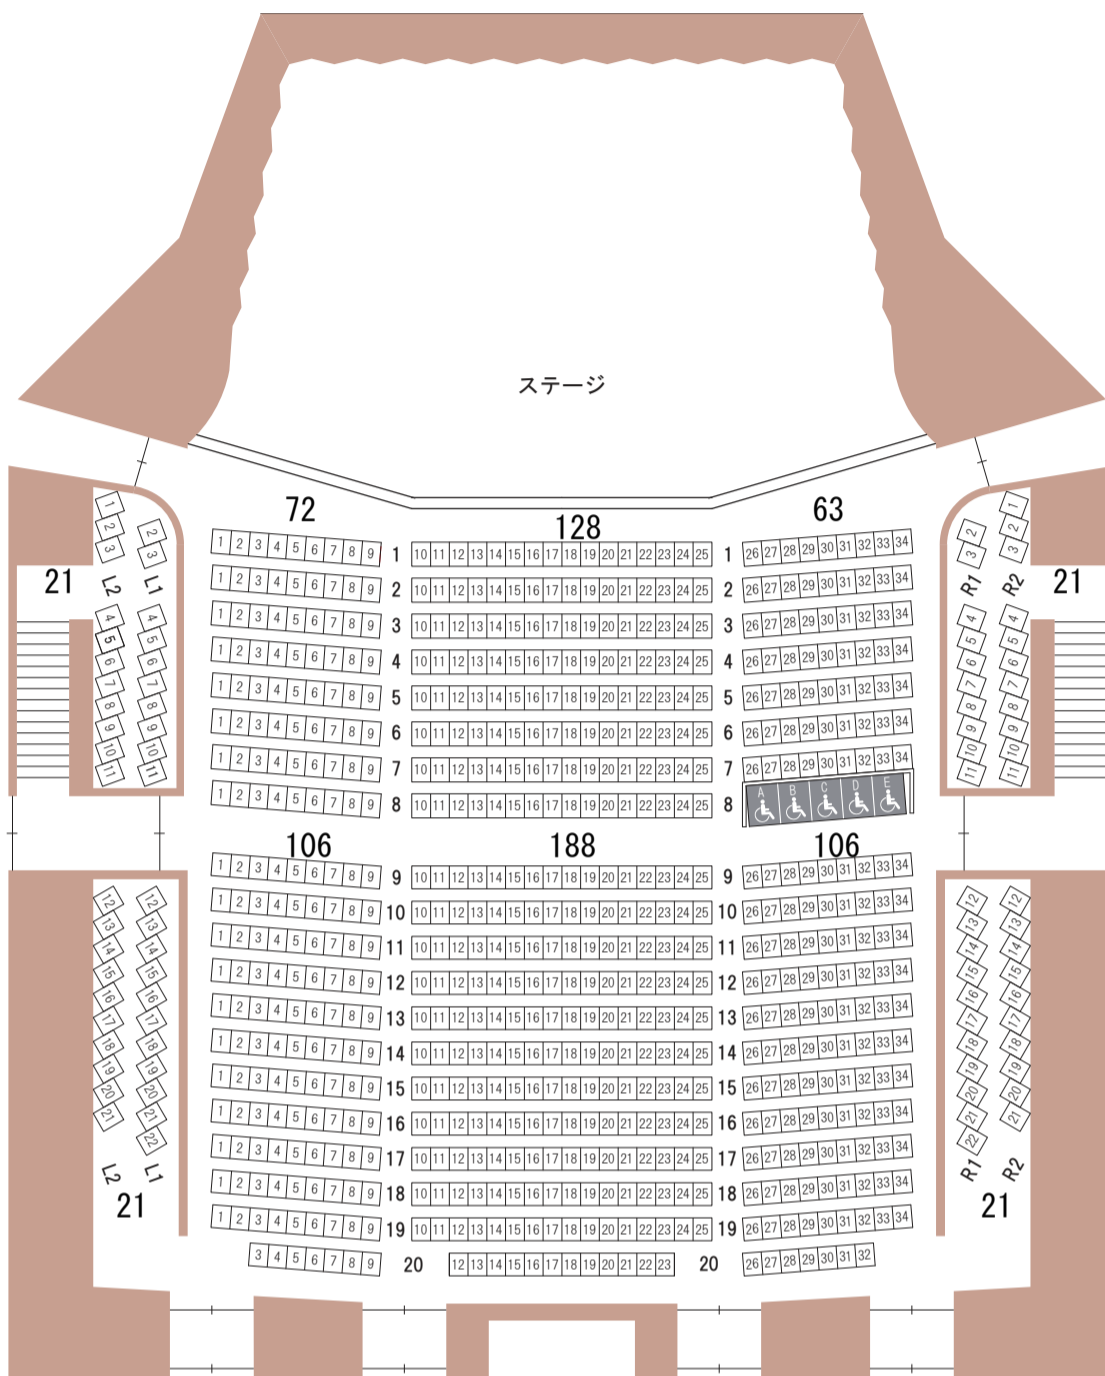

東北大学百周年記念会館

TOHOKU UNIVERSITY CENTENNIAL HALL

川内萩ホール

2階  
 テーブル付き椅子 263席  
 テーブルなし椅子 400席  
 車椅子席 5席  
 畳敷席 84席

取り外しできる椅子  
 1-1~1-6 1-29~1-34  
 2席単位で外せます

3階 278席

4階 205席

2階 合計 747席+車椅子席 5席=752席  
 3階4階 合計 483席  
 全席合計 1235席