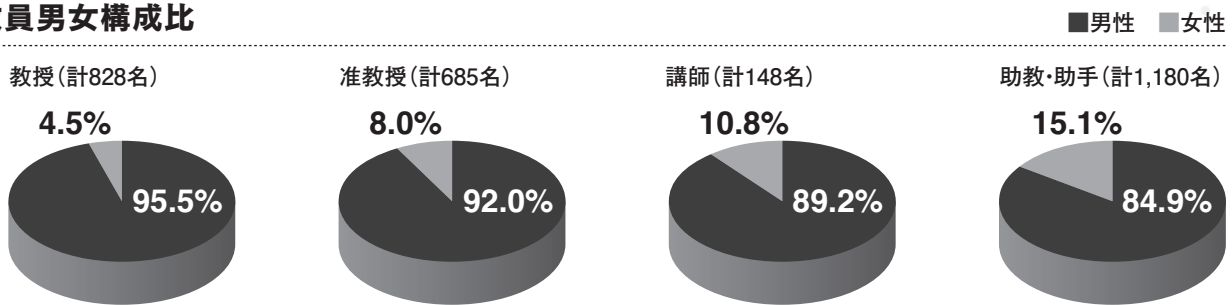

東北大学における男女構成比と推移

(平成21年5月1日現在)

教員男女構成比

学生男女構成比

職員男女構成比

男女構成比推移