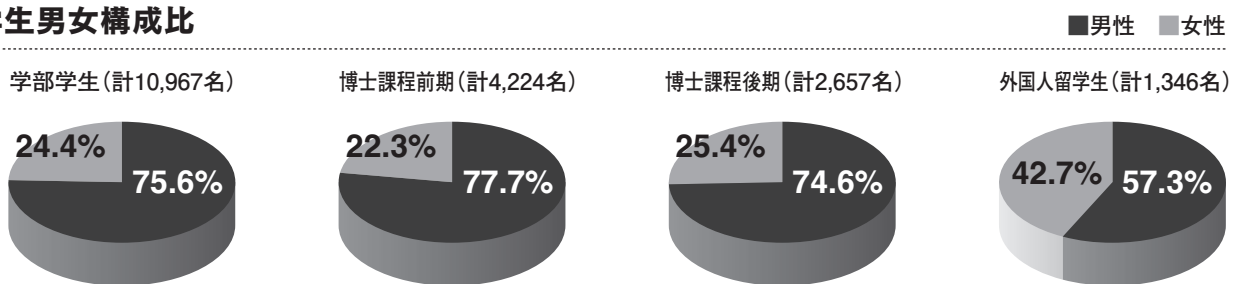

東北大学における男女構成比と推移

(平成21年5月1日現在)

教員男女構成比

学生男女構成比

職員男女構成比

男女構成比推移