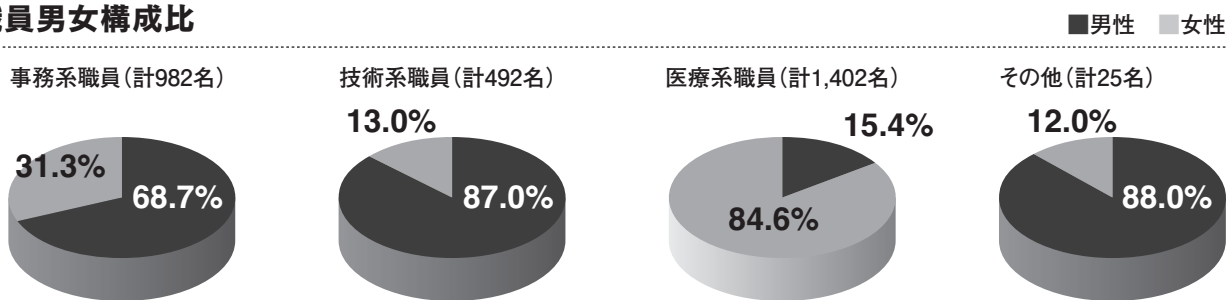

東北大学における男女構成比と推移

(平成21年5月1日現在)

教員男女構成比

学生男女構成比

職員男女構成比

男女構成比推移