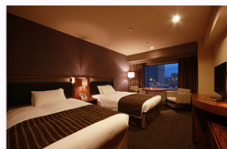

さらに嬉しい特典！

新郎新婦様追加衣裳  
**30%割引**

披露宴当日の新郎新婦様  
ご宿泊**プレゼント**

会場限定照明演出  
**50%割引**

ご列席者の宿泊  
**特別割引**

記念写真  
**20%割引**

新婦様美粧料  
**20%割引**

引出物・引菓子  
**10%割引**  
(百貨店商品は除きます)